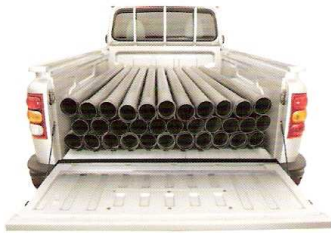

Mahindra

Gamma
Mahindra
GOR

Pick-Up Doppia Cabina

Pick-Up Singola Cabina

FUORISTRADA E PICK-UP DAL 1945

SINGOLA CABINA

Ribaltabile:
Pick-Up con cassone ribaltabile trilaterale
Portata utile: 1000 kg