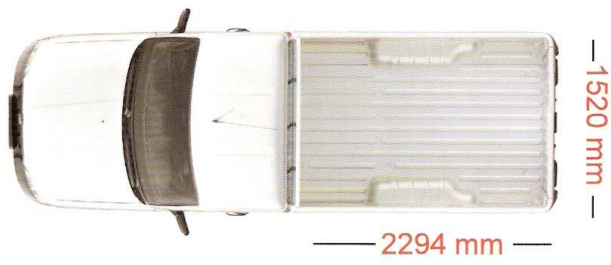

Mahindra

Gamma
Mahindra
GOR

Pick-Up Doppia Cabina

Pick-Up Singola Cabina

FUORISTRADA E PICK-UP DAL 1945

SINGOLA CABINA

Ribaltabile:
Pick-Up con cassone ribaltabile trilaterale
Portata utile: 1000 kg